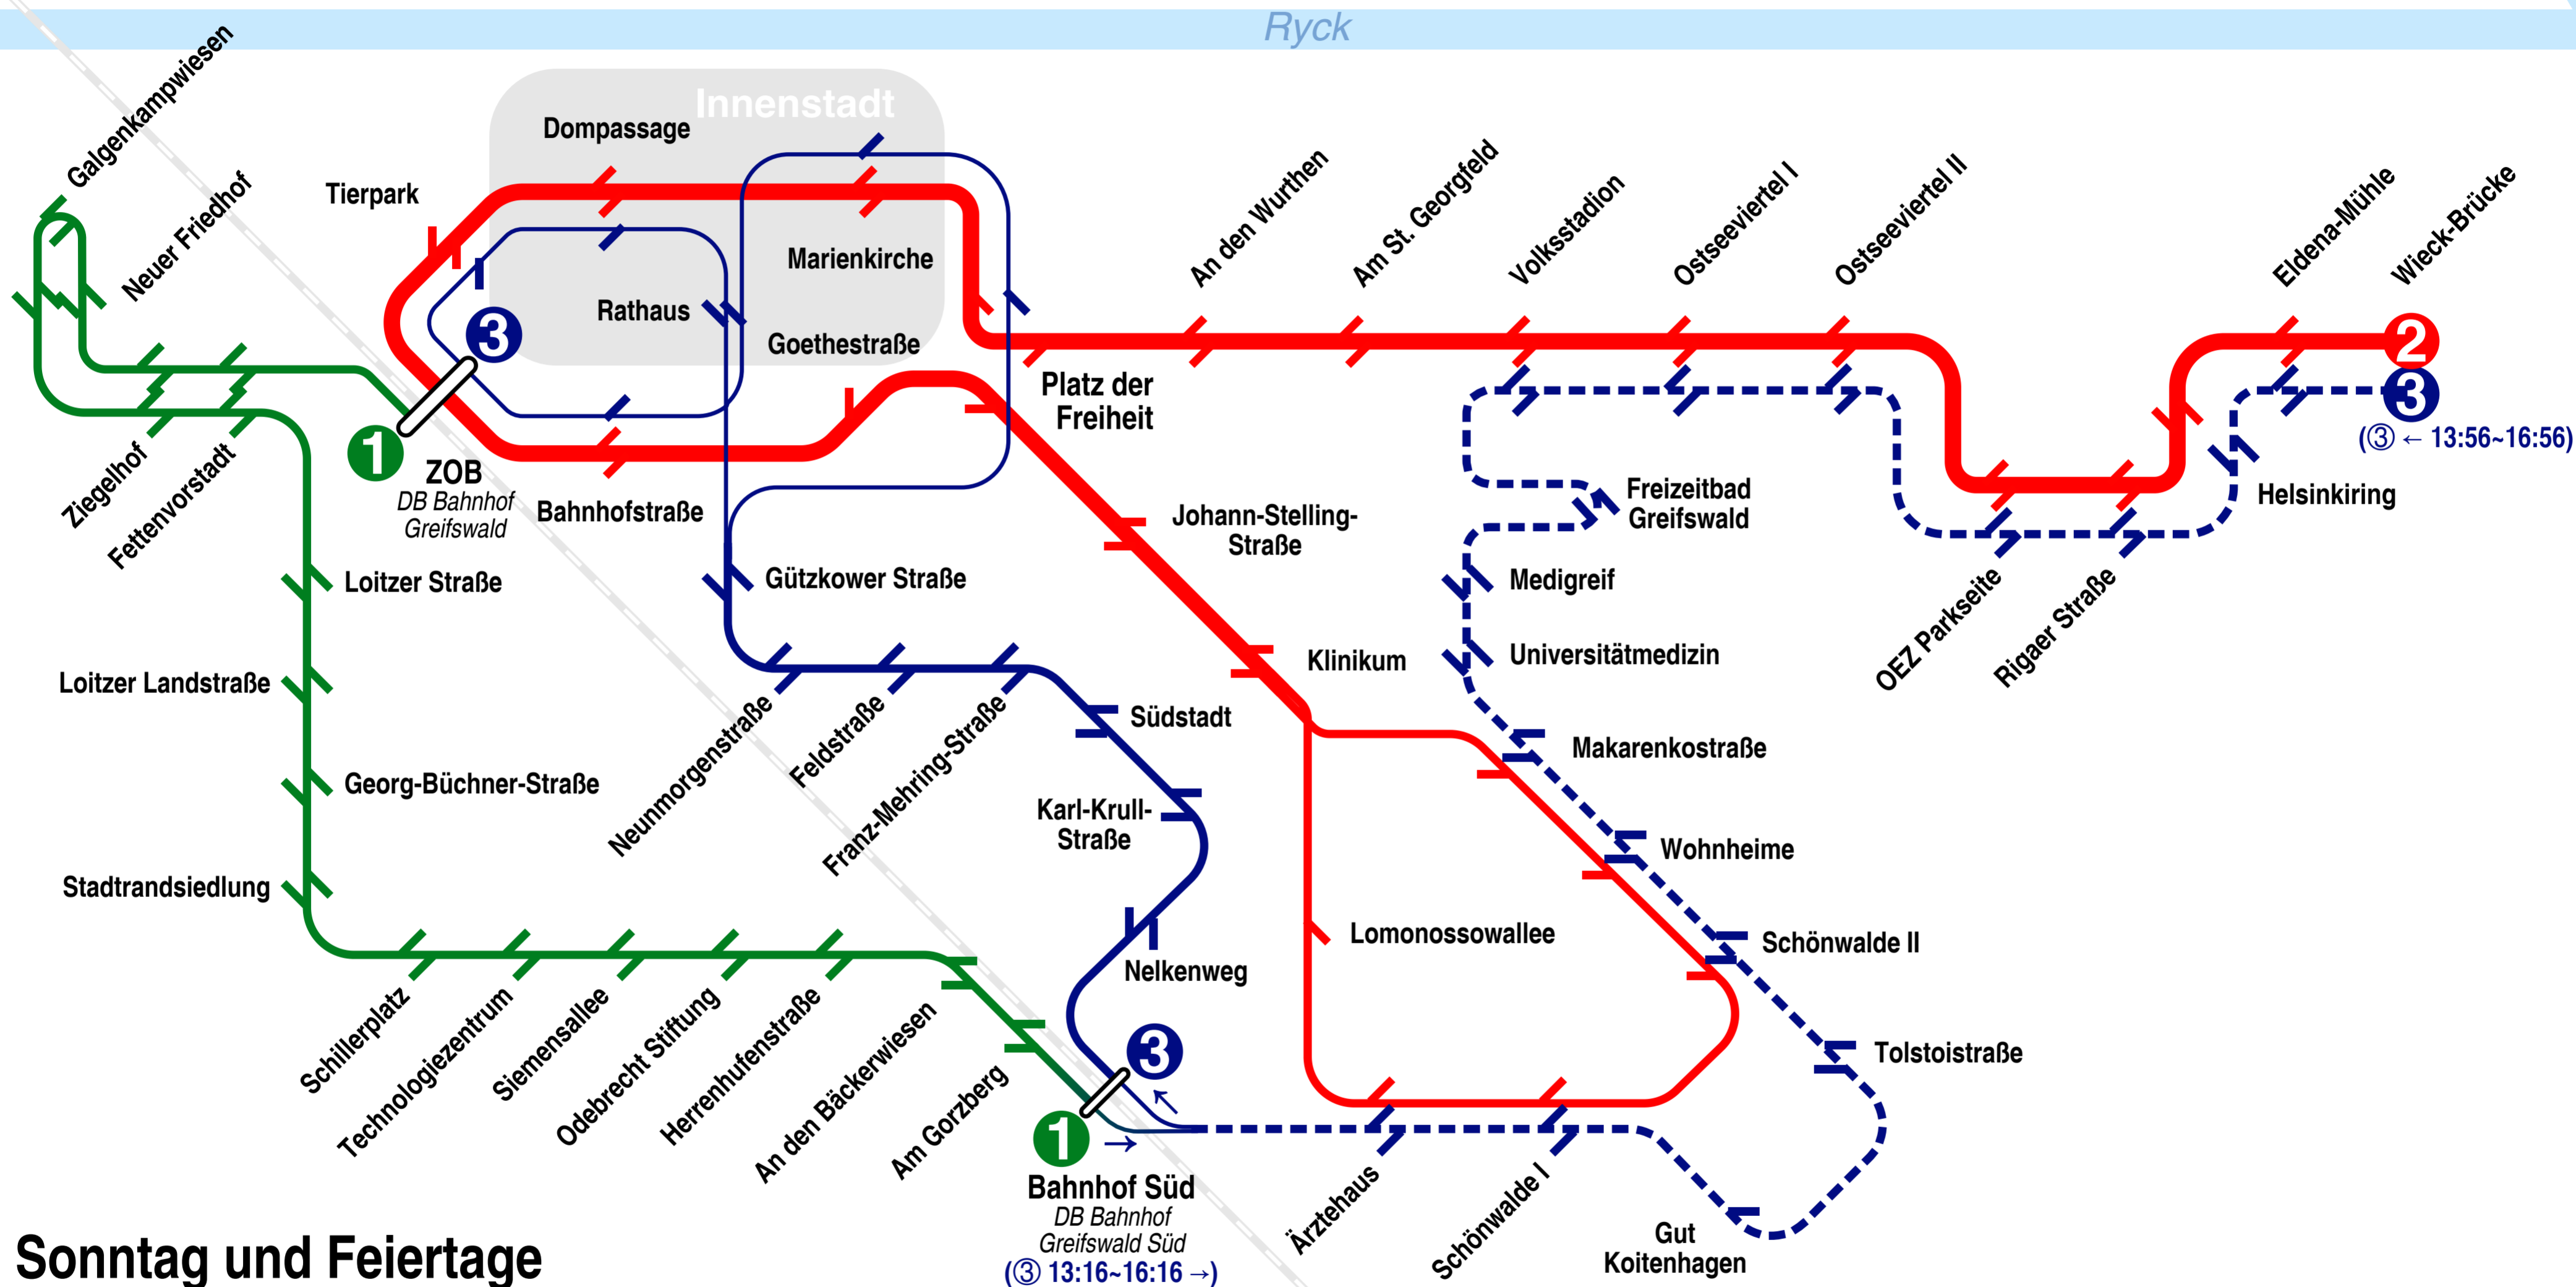

Stadtbus-Lienennetzplan Greifswald 2016

Gültig ab 13-12-2015

Sonntag und Feiertage

- ① — alle 60 Minuten
- ② — alle 30 Minuten
- ③ — alle 60 Minuten
- Haltestelle in beiden Richtungen ⇄
- Haltestelle nur in Pfeilrichtung →