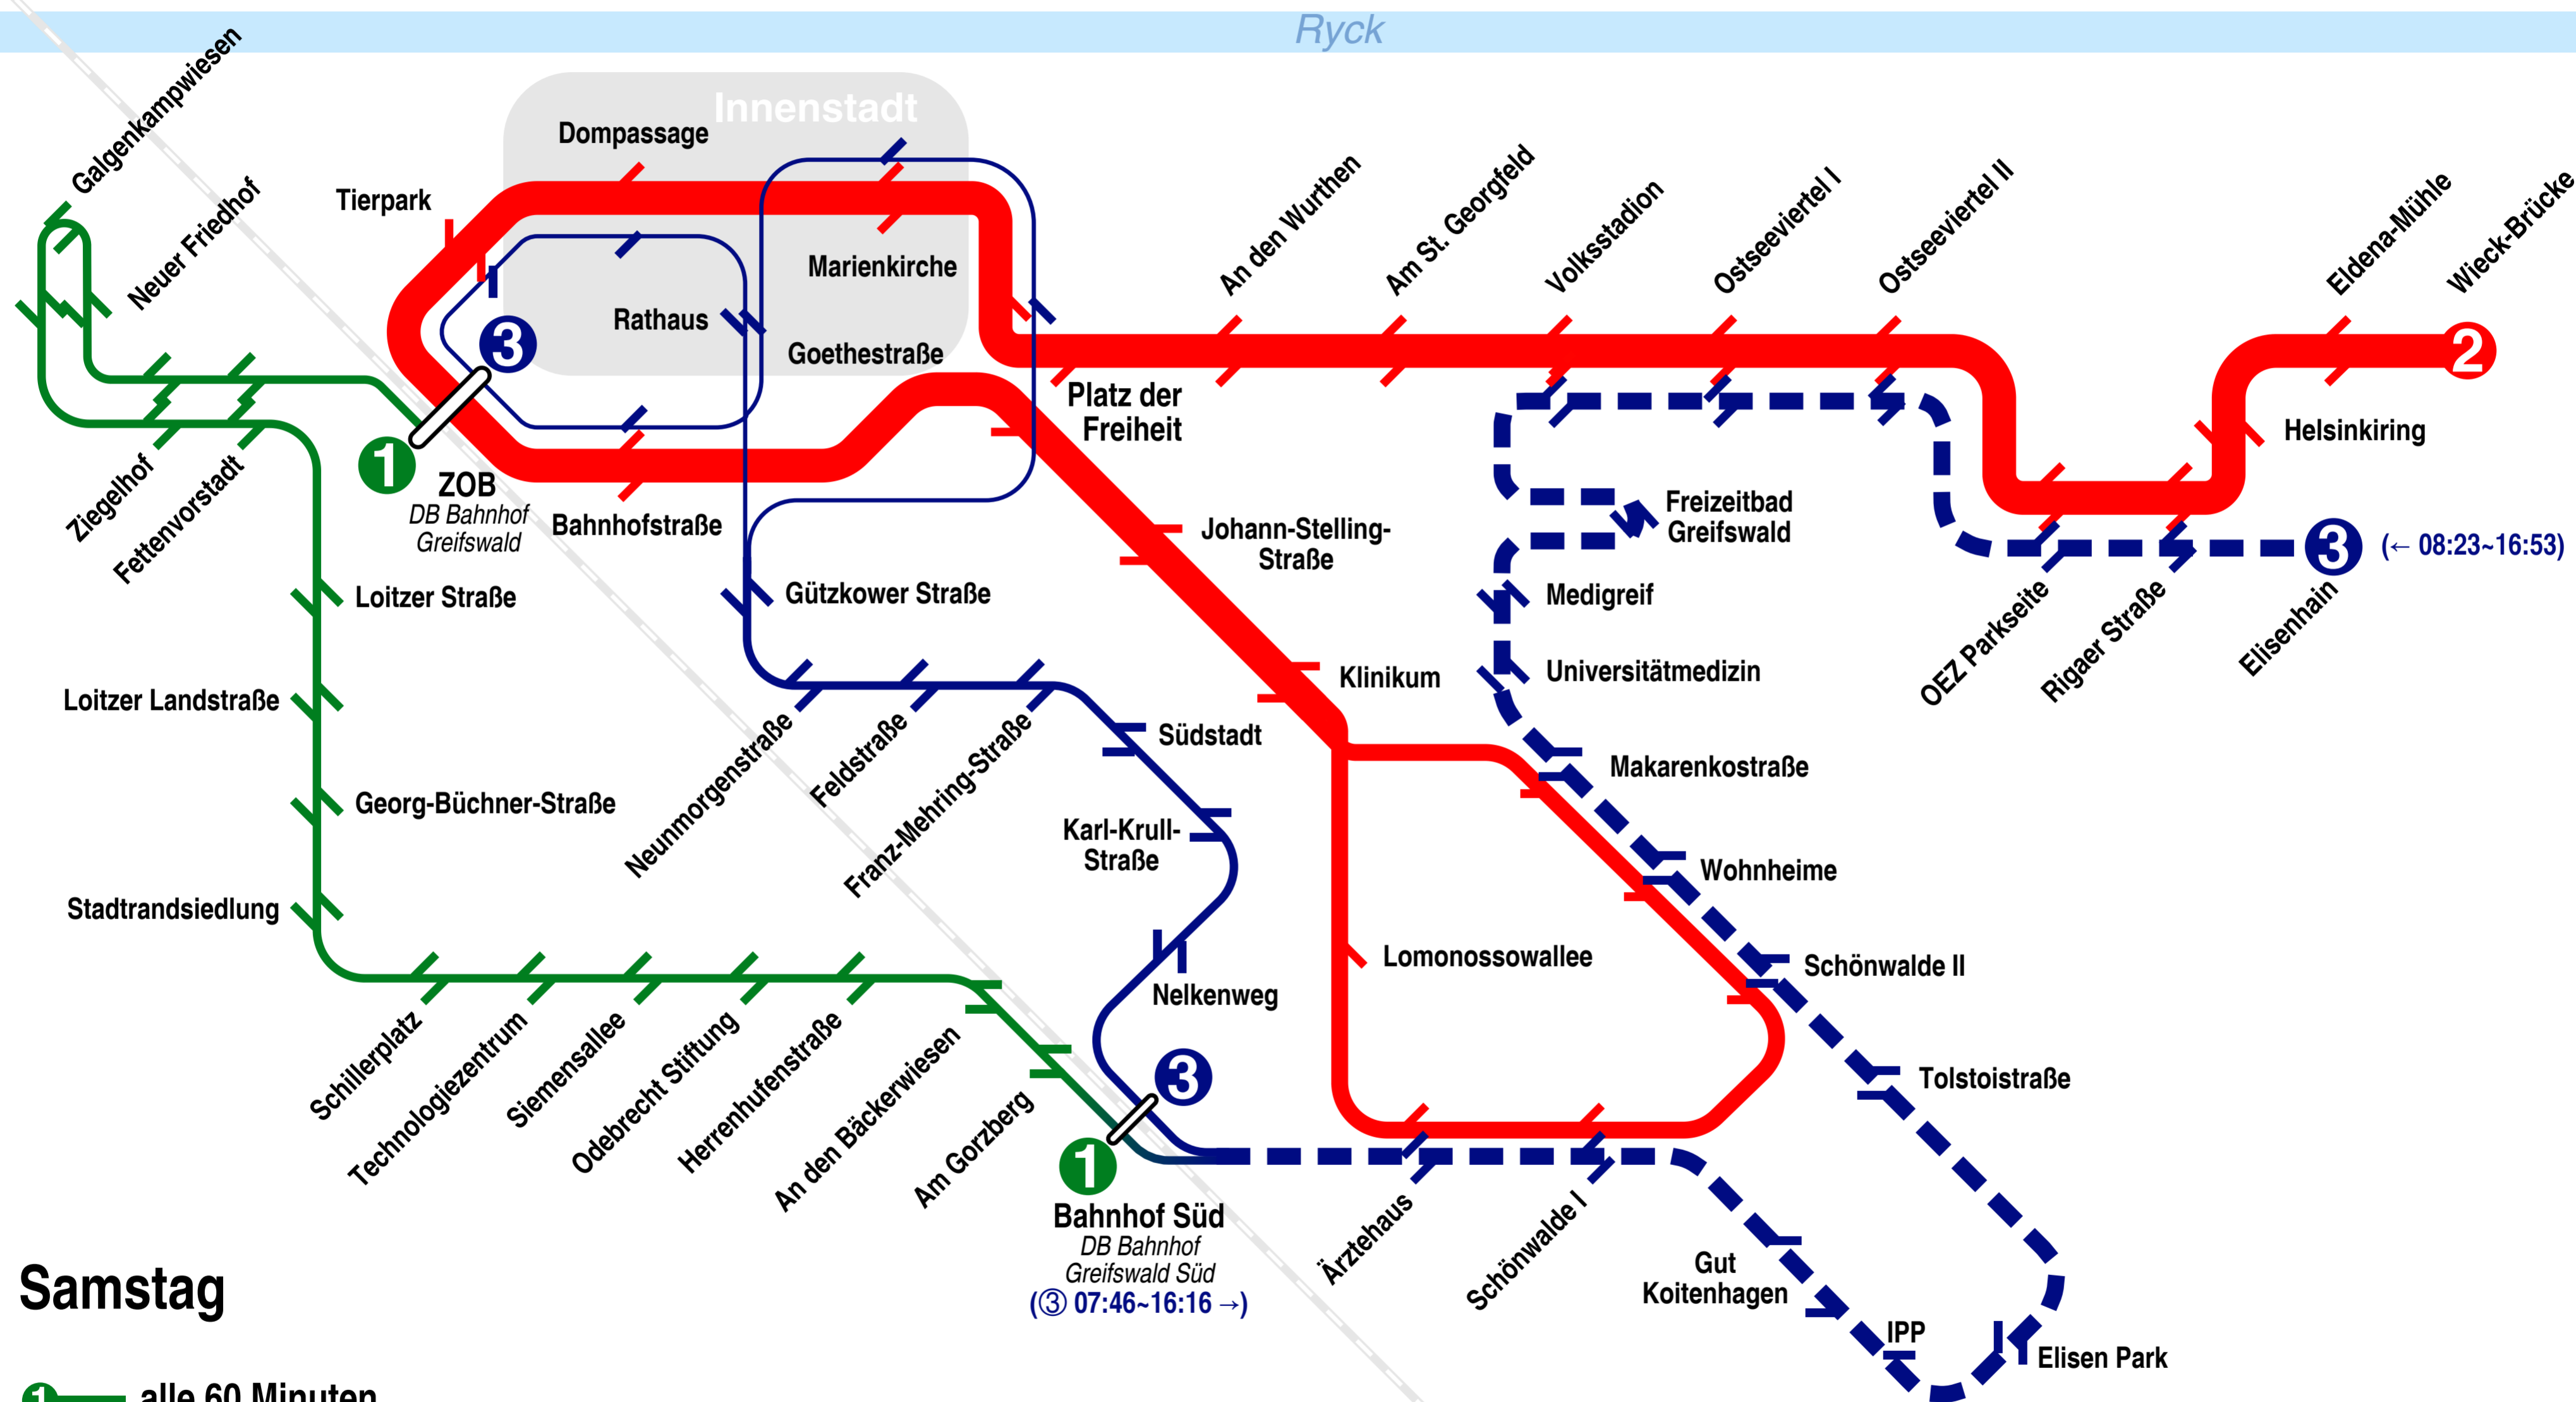

Stadtbus-Lienennetzplan Greifswald 2016

Gültig ab 13-12-2015

Samstag

- 1** — alle 60 Minuten
- 2** — tagsüber alle 15 Minuten
- 3** — alle 60/30 Minuten