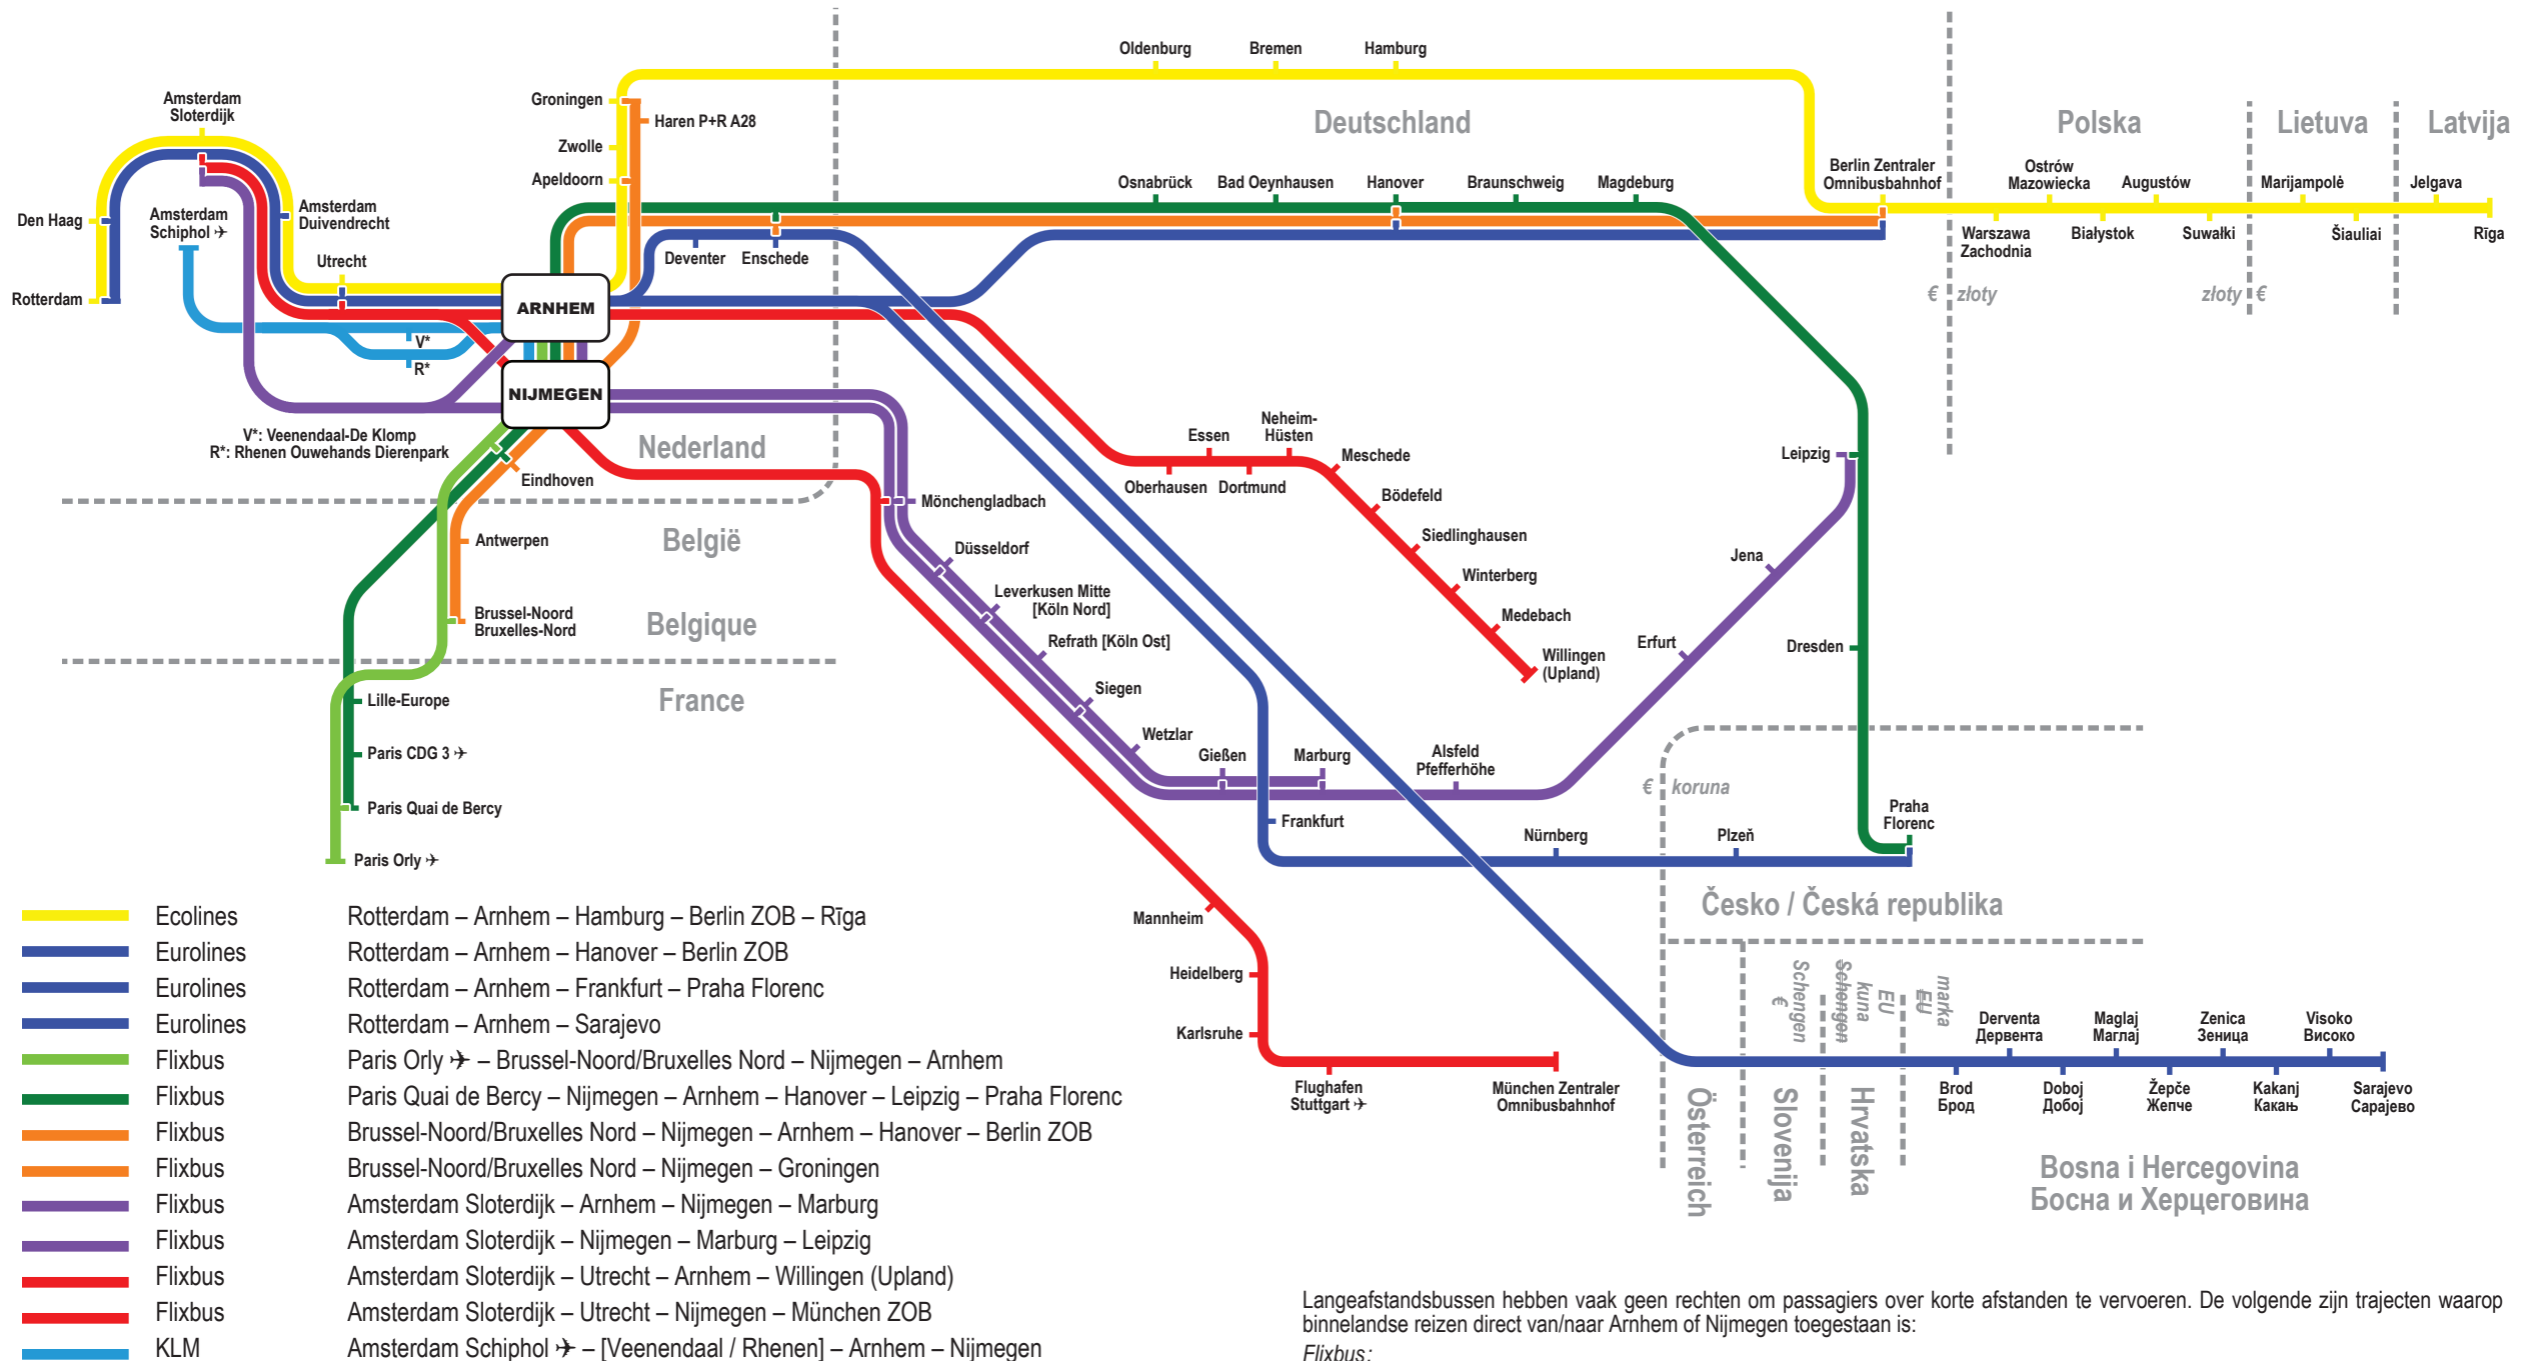

# Rechtstreekse langeafstandsbusverbindingen Arnhem – Nijmegen

januari 2019

Locatie bushaltes:

Arnhem: Bushalte **Centraal Station (Sonsbeek)** aan Amsterdamseweg, „Sonsbeekzijde“ (achteringang / ten noorden van station Arnhem Centraal). Halte aan de **zuidelijke** straatzijde (dezelfde zijde als de stationsingang): *Ecolines* naar het westen, *Eurolines* naar het westen, *Flixbus* richting Oberhausen / Eindhoven; halte aan de **noordelijke** straatzijde (de tegenoverliggende straatzijde): *Flixbus* richting Hanover / Amsterdam, *KLM bus* naar Schiphol.

Nijmegen: *Flixbus*: Bushalte **Tunnelweg** aan Tunnelweg, halte aan de **zuidelijke** straatzijde (de zijde dicht bij de ingang van station Nijmegen); *KLM bus*: **Burgemeester Hustinxstraat**. Beide liggen voor de hoofdingang (ten oosten) van station Nijmegen.

Langeafstandsbusen hebben vaak geen rechten om passagiers over korte afstanden te vervoeren. De volgende zijn trajecten waarop binnelandse reizen direct van/naar Arnhem of Nijmegen toegestaan is:

*Flixbus*:

Arnhem – Enschede; Arnhem – Eindhoven; Arnhem – Utrecht / Amsterdam Sloterdijk;

Nijmegen – Enschede; Nijmegen – Eindhoven; Nijmegen – Amsterdam Sloterdijk; Nijmegen – Haren P+R A28 / Groningen

De *KLM bus* is uitsluitend voor KLM-klanten; zie: