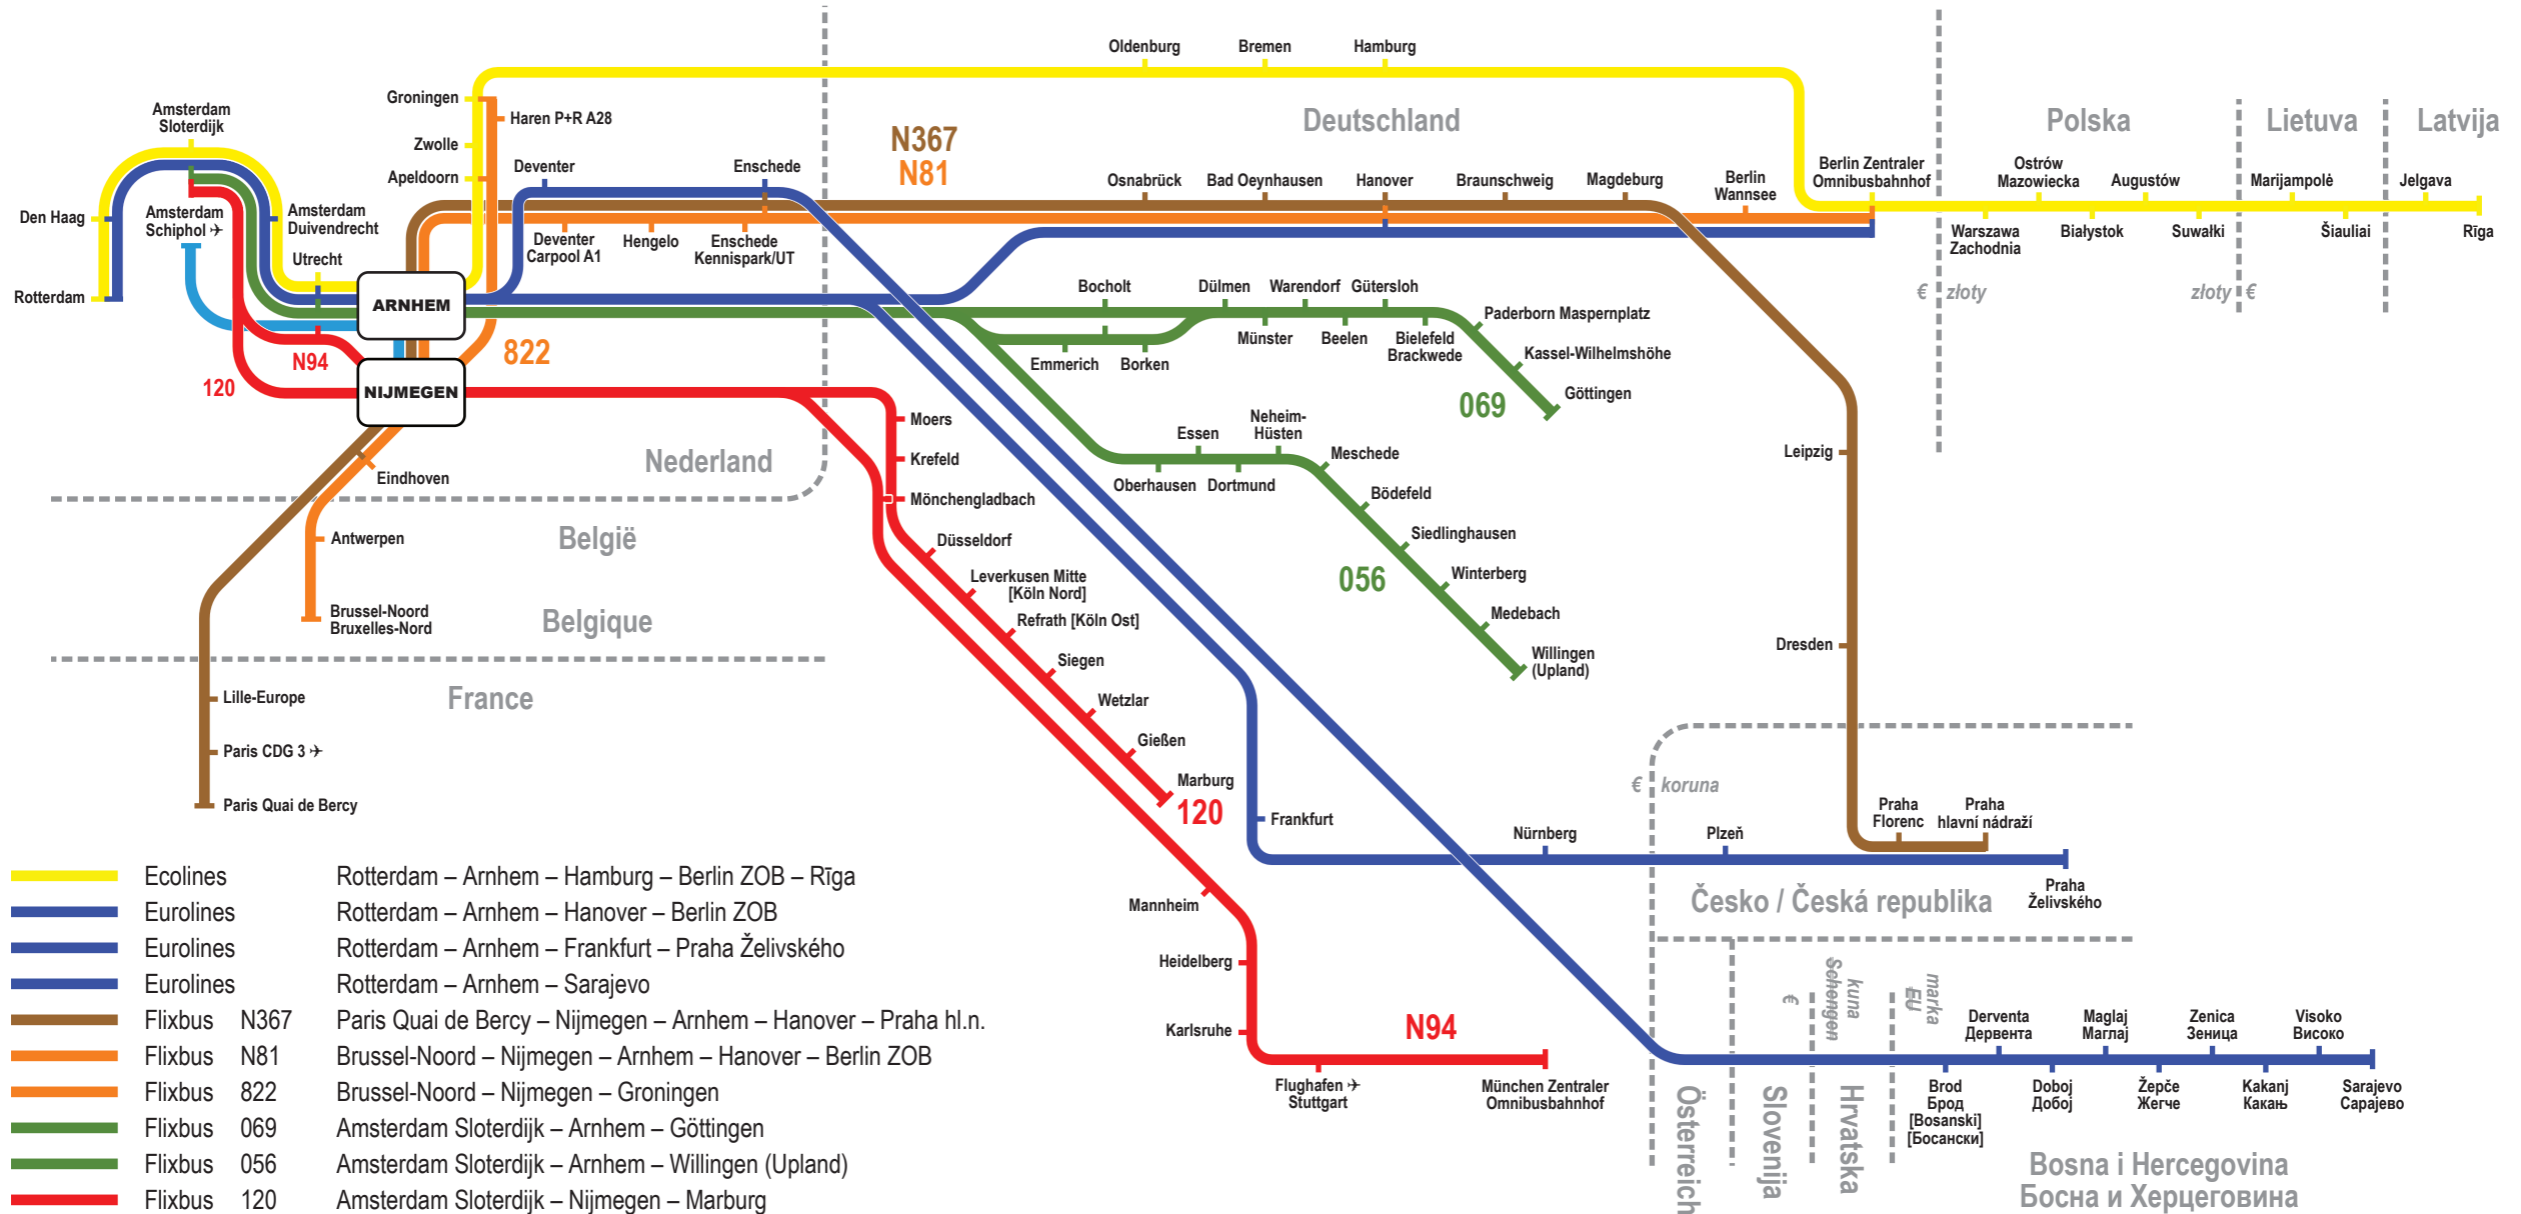

# Rechtstreekse langeafstandsbusverbindingen Arnhem – Nijmegen

midden 2017

Locatie bushaltes:

Arnhem: Bushalte **Centraal Station (Sonsbeek)** aan Amsterdamseweg, „Sonsbeekzijde“ (achteringang / ten noorden) van station Arnhem Centraal. Halte aan de **zuidelijke** straatzijde (dezelfde zijde als de stationsingang): *Ecolines* naar het westen, *Eurolines* naar het westen, *Flixbus* richting Münster / Oberhausen / Eindhoven; halte aan de **noordelijke** straatzijde (de tegenoverliggende straatzijde): *Flixbus* richting Hanover / Amsterdam, *KLM bus* naar Schiphol.

Nijmegen: *Flixbus*: Bushalte **Tunnelweg** aan Tunnelweg, halte aan de **zuidelijke** straatzijde (de zijde dicht bij de ingang van station Nijmegen); *KLM bus*: **Burgemeester Hustinxstraat**. Beide liggen voor de hoofdingang (ten oosten) van station Nijmegen.

Langeafstandsbusen hebben vaak geen rechten om passagiers over korte afstanden te vervoeren. De volgende zijn trajecten waarop binnelandse reizen van/naar Arnhem of Nijmegen toegestaan is (behalve *KLM bus*):

*Flixbus*

Arnhem – Hengelo / Enschede Kennispark/UT / Enschede  
Arnhem – Eindhoven  
Arnhem – Utrecht / Amsterdam Sloterdijk

Nijmegen – Hengelo / Enschede Kennispark/UT / Enschede  
Nijmegen – Eindhoven  
Nijmegen – Amsterdam Sloterdijk (alleen bus 120)  
Nijmegen – Haren P+R A28 / Groningen