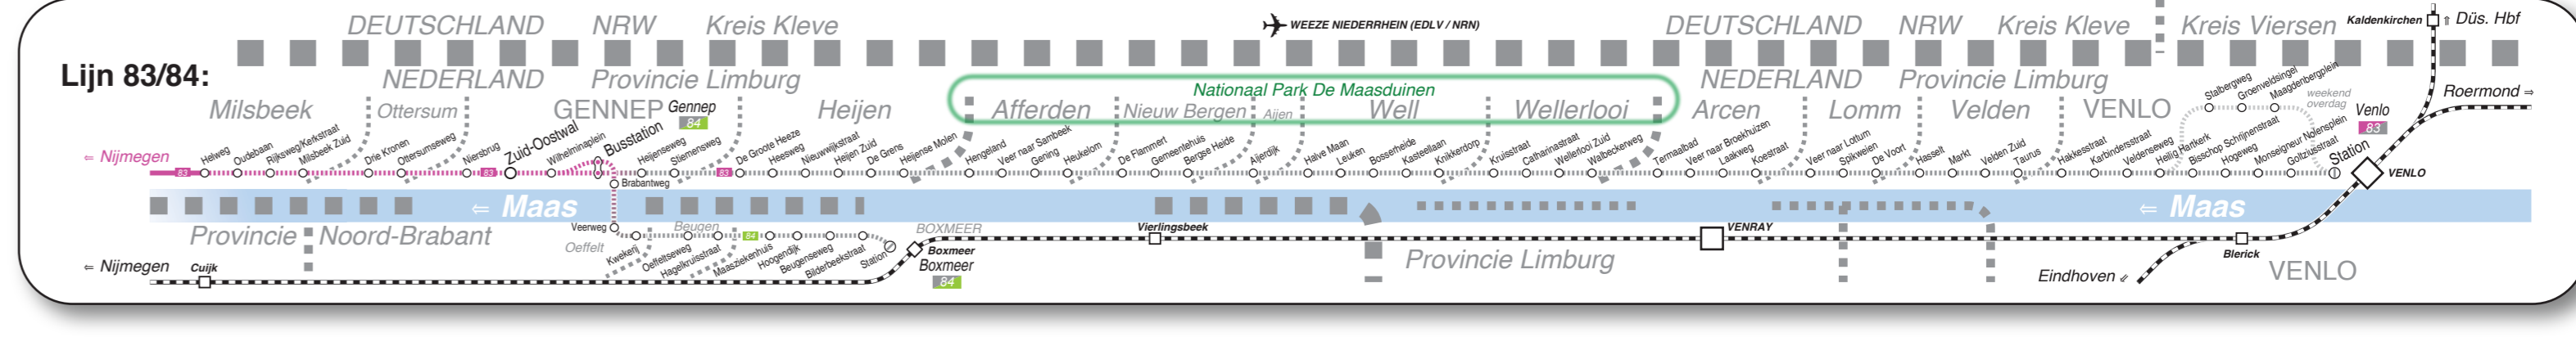

Breg busdiensten, Regio Arnhem		Breg busdiensten, Regio Nijmegen	
CENTRAAL STATION	overige vervoersbedrijven	CENTRAAL STATION	overige vervoersbedrijven
2-4 uur	Ariva Gelderland (L - van Arnhem)	2-4 uur	Ariva Gelderland (L - van Nijmegen)
4-6 uur	Ariva Gelderland (L - van Arnhem)	4-6 uur	Ariva Gelderland (L - van Nijmegen)
6-8 uur	Ariva Gelderland (L - van Arnhem)	6-8 uur	Ariva Gelderland (L - van Nijmegen)
8-10 uur	Ariva Gelderland (L - van Arnhem)	8-10 uur	Ariva Gelderland (L - van Nijmegen)
10-12 uur	Ariva Gelderland (L - van Arnhem)	10-12 uur	Ariva Gelderland (L - van Nijmegen)
12-14 uur	Ariva Gelderland (L - van Arnhem)	12-14 uur	Ariva Gelderland (L - van Nijmegen)
14-16 uur	Ariva Gelderland (L - van Arnhem)	14-16 uur	Ariva Gelderland (L - van Nijmegen)
16-18 uur	Ariva Gelderland (L - van Arnhem)	16-18 uur	Ariva Gelderland (L - van Nijmegen)
18-20 uur	Ariva Gelderland (L - van Arnhem)	18-20 uur	Ariva Gelderland (L - van Nijmegen)
20-22 uur	Ariva Gelderland (L - van Arnhem)	20-22 uur	Ariva Gelderland (L - van Nijmegen)
22-24 uur	Ariva Gelderland (L - van Arnhem)	22-24 uur	Ariva Gelderland (L - van Nijmegen)