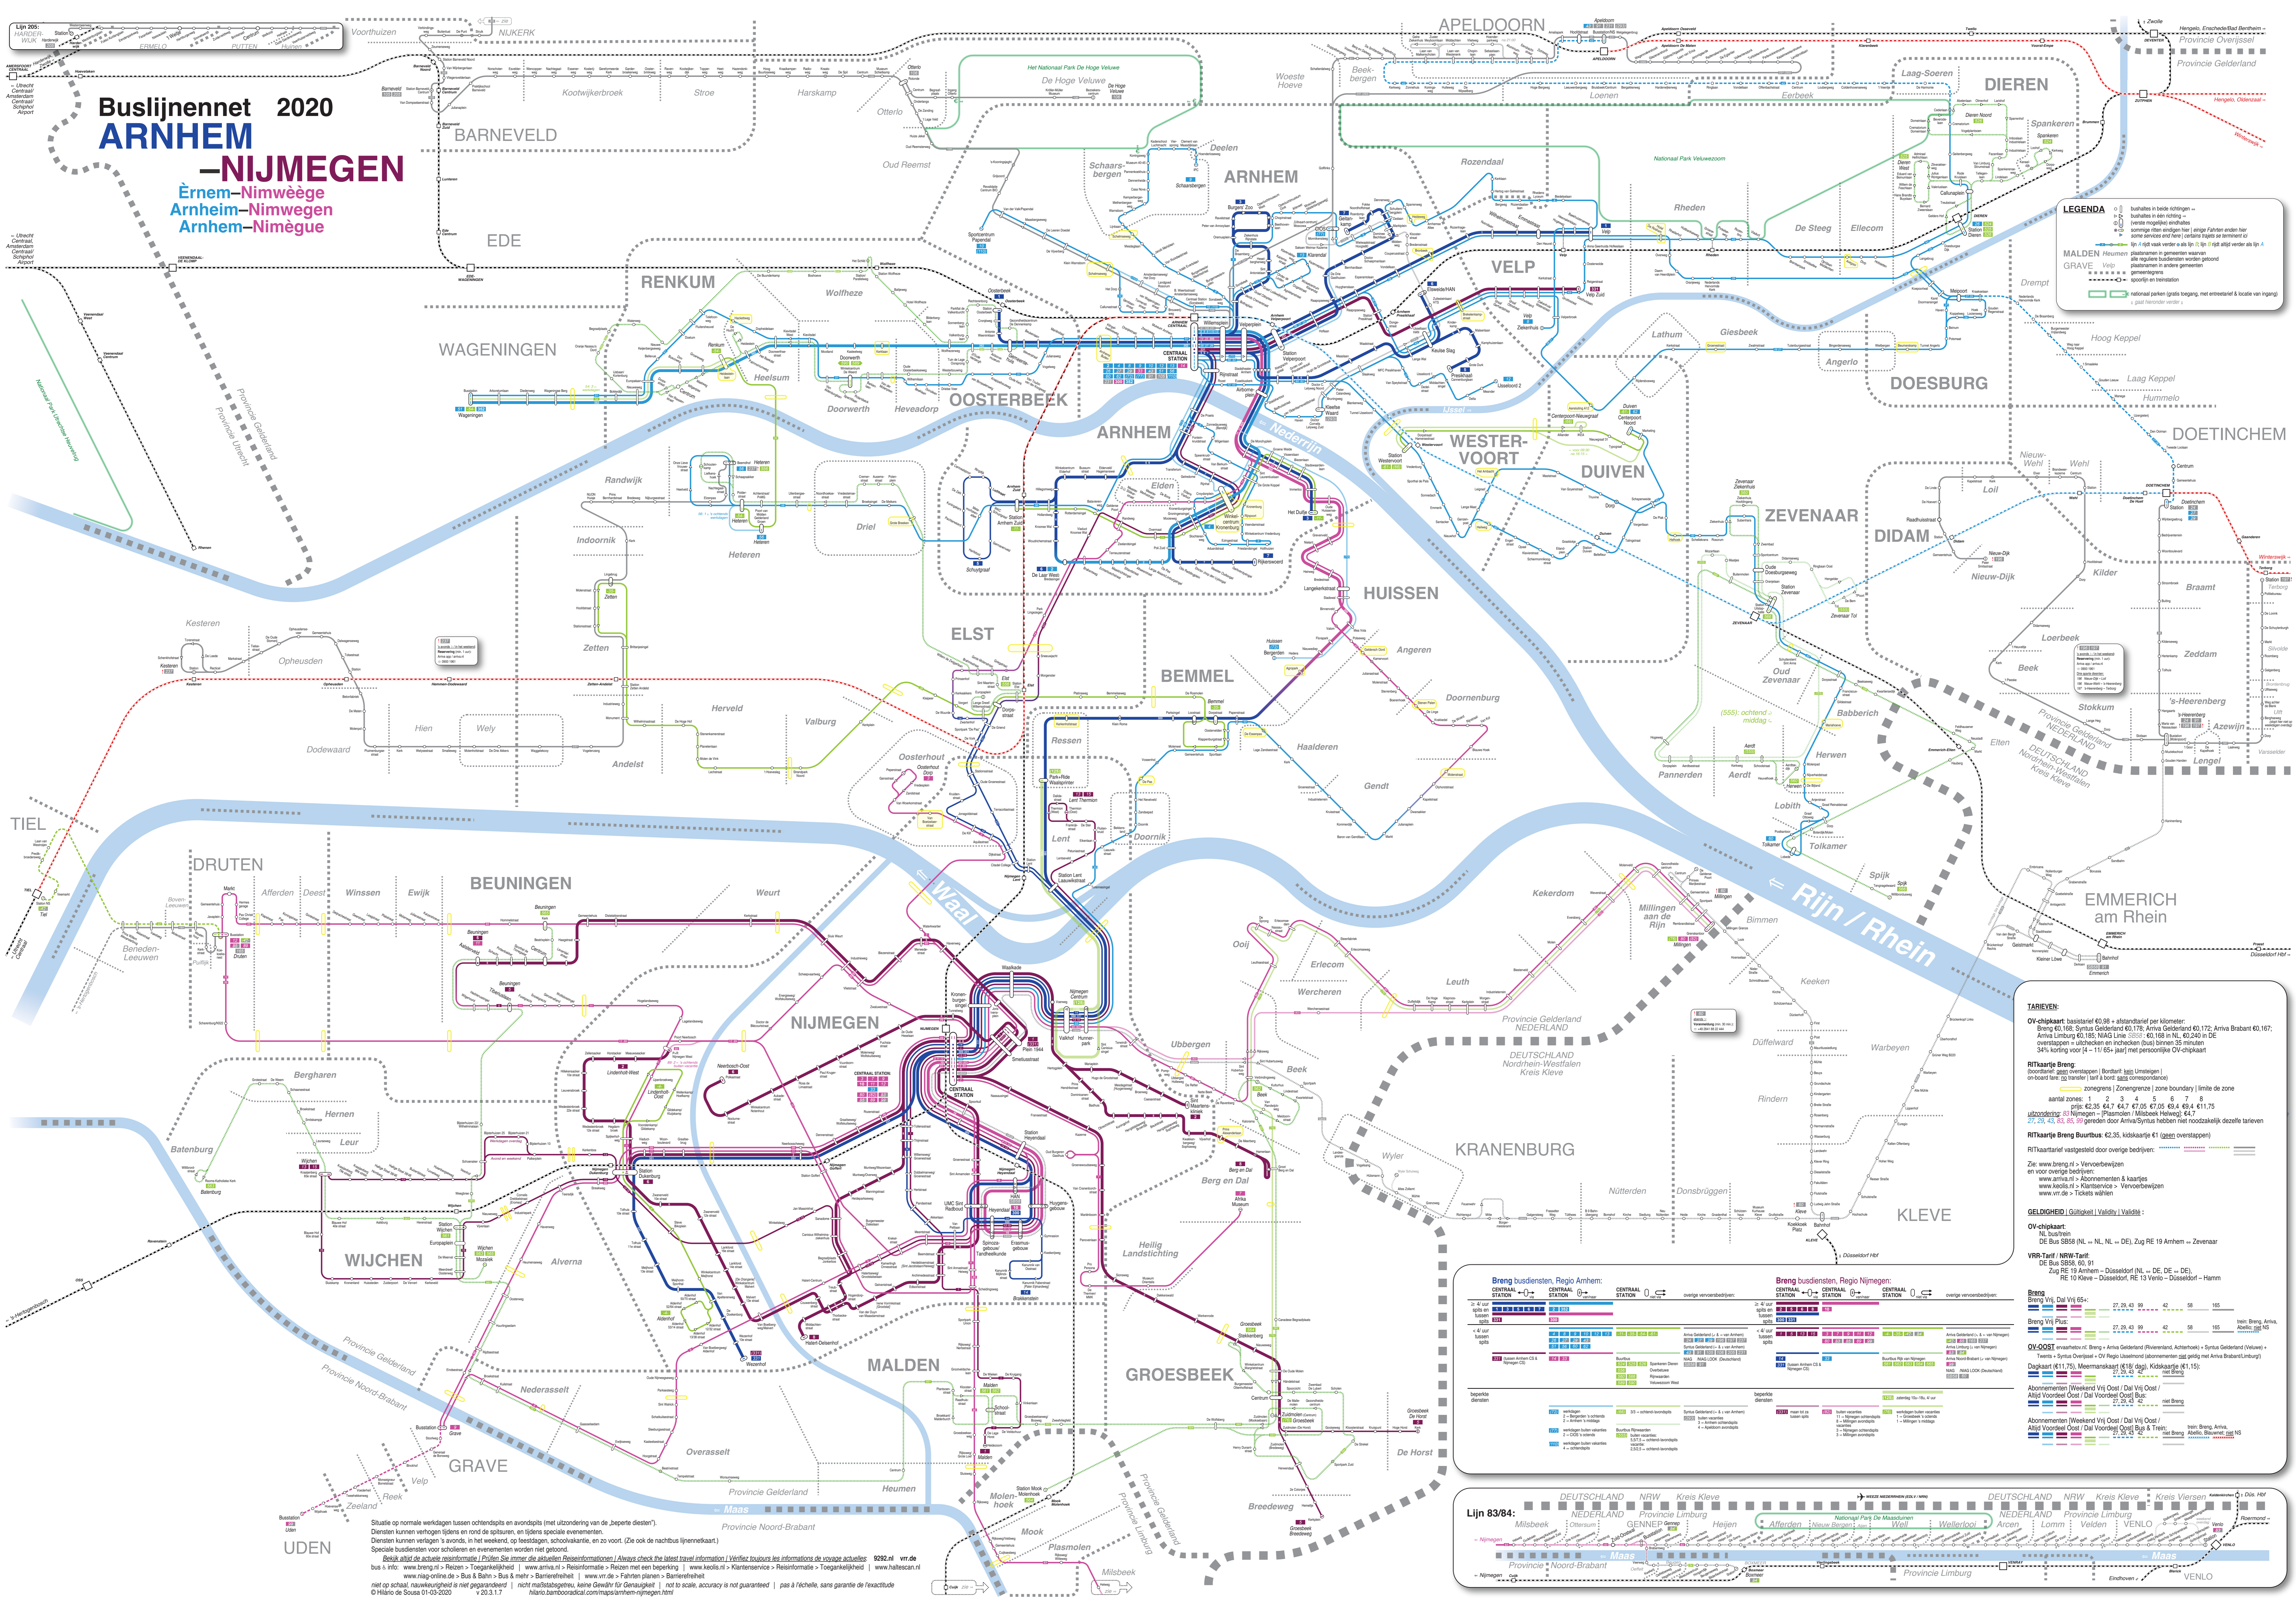

Buslijnnet 2020 ARNHEM -NIJMEGEN

Ernem-Nimwège
Arnhem-Nimwegen
Arnhem-Nimègue